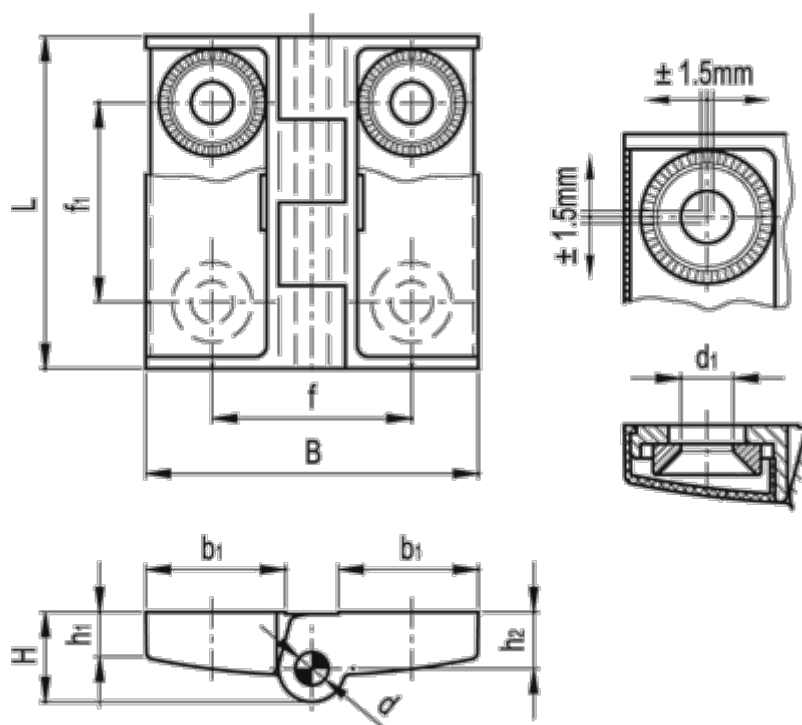

Varenummer: 2013374242  
Beskrivelse: E+G Hængsel  
GN 238-42-42-BJ-SR

## Mål

$B = 50$	$h_2 = 8.5$
$b_1 = 21$	$L = 50$
$d = 5$	
$d_1 = 6.3$	
$f = 30$	
$f_1 = 30$	
$H = 13.5$	
$h_1 = 7$	